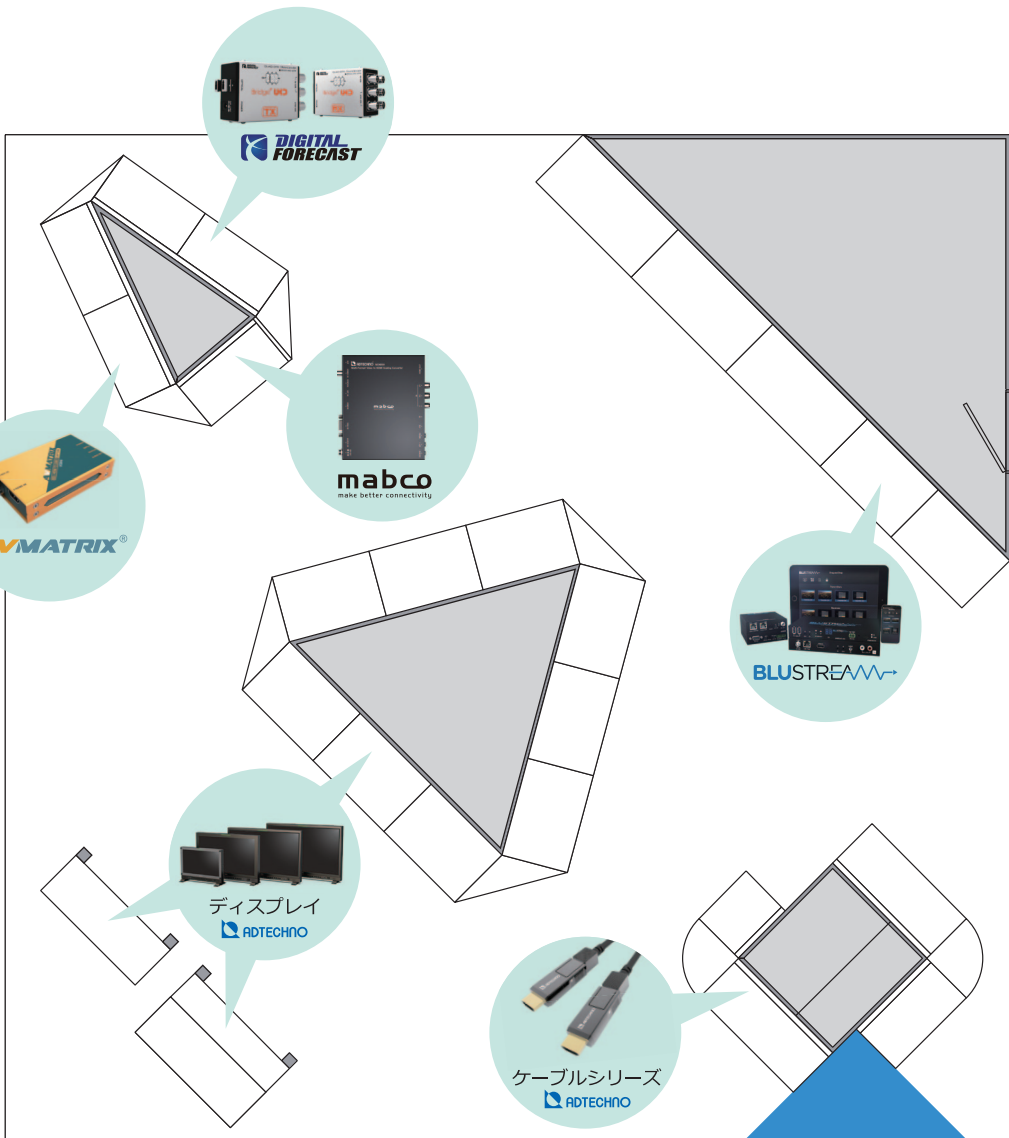

Broadmedia & Entertainment
Inter BEE

エー・ティ・シー
ADTECHNO

会場入り口

製品カタログ

QRコードを読み込むと、各種カタログページにアクセスできます。

業務用マルチメディアディスプレイ 組込用液晶ディスプレイ

多彩な入出力端子を搭載した7型から31.5型までの業務用小型ディスプレイシリーズ。EIAラック対応モデルやタッチパネルモデル、SDIモデルなど豊富なラインナップを取り揃えています。また12G-SDI対応モデルを含む最新ディスプレイ製品も参考展示中です。

光ファイバケーブルソリューション

光ファイバと銅線のハイブリッドケーブルを使用した長尺ケーブルのソリューションを展示しています。屈曲や燃焼に強いプラスチック光ファイバやステンレス、ケブラーが被覆された高強度ガラス光ファイバケーブルなど、用途・端子別に最適なケーブルをお選びいただけます。

mabco - 延長・分配・切替関連製品

HDMI関連の延長・分配・変換器を扱うブランドです。mabcoとは「make・better・connectivity」の3つの言葉を元にした造語。「良い」「繋がり」を「作る」ことを目的とした製品をご提供します。

Digital Forecast社 Bridgeシリーズ

テレビ局やスタジオ、ホール、大学、病院、公共施設向け製品を提供してる韓国メーカーです。4K関連の「Bridge UHDシリーズ」や、超小型軽量ライン「Bridge Micro」などバラエティに富んだSDIの延長・分配・変換製品を多数有します。

AVMATRIX社製品

大規模な放送プロジェクトに最適なマトリックスデバイスやSDI関連製品を多数展示しています。またPCIeスロット対応4系統SDIキャプチャーカードなど、多数の参考展示品もご覧いただけます。