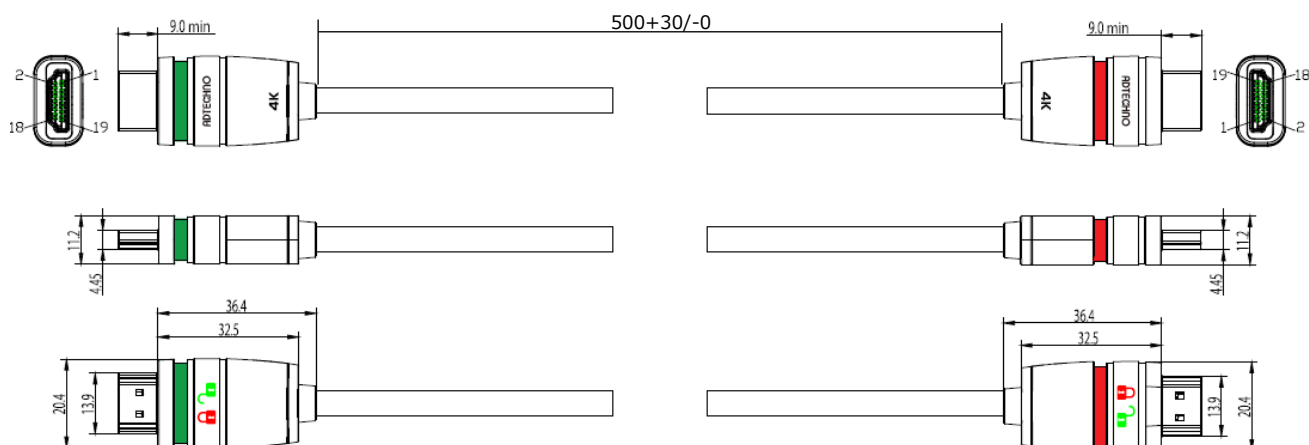

仕様書

18Gbps 対応 ロック機能付き HDMI ケーブル 0.5m

AHL-0005C

■ 製品仕様

型番	AHL-0005C
長さ	0.5m
コネクタ	HDMI タイプ A
コネクタ寸法	20.4mm x 36.4mm x 11.2mm (W x D x H) ±0.2mm
ケーブルタイプ	パッシブ
最大伝送速度	18Gbps
HDCP	対応
HDR	対応
CEC	対応
HEC	対応
ARC	対応
規格	HDMI 2.0 準拠 ※1)
外部電源	-
最大消費電力	-
カラー	ケーブル / コネクタ部 : マットブラック
ケーブル被覆	PVC
ケーブル直径	5.8mm ±0.3mm
ケーブル方向性	なし
最大解像度	4K (3840x2160) 60Hz 4:4:4
動作温度/保存温度	-10℃～50℃ / -20℃～60℃
動作湿度/保存湿度	10～80% RH
付属品	-
保証期間	ご購入から 10 日以内の初期不良のみ交換 ※2)
認証	RoHS

※1) 認証品ではありません。

※2) 消耗部分に保証期間はございません。

※全ての機器との動作を保証するものではありません。

■ 寸法図

※ 上図のインジケータの色は左右それぞれアンロック/ロック状態を表しています。

※ 外観、および各仕様につきましては予告なく変更する場合がございます。予めご了承ください。

※ ロック機能は不意なケーブルの抜けを防ぐためのものであり、継続して負荷を掛け続ける使用は想定しておりません。