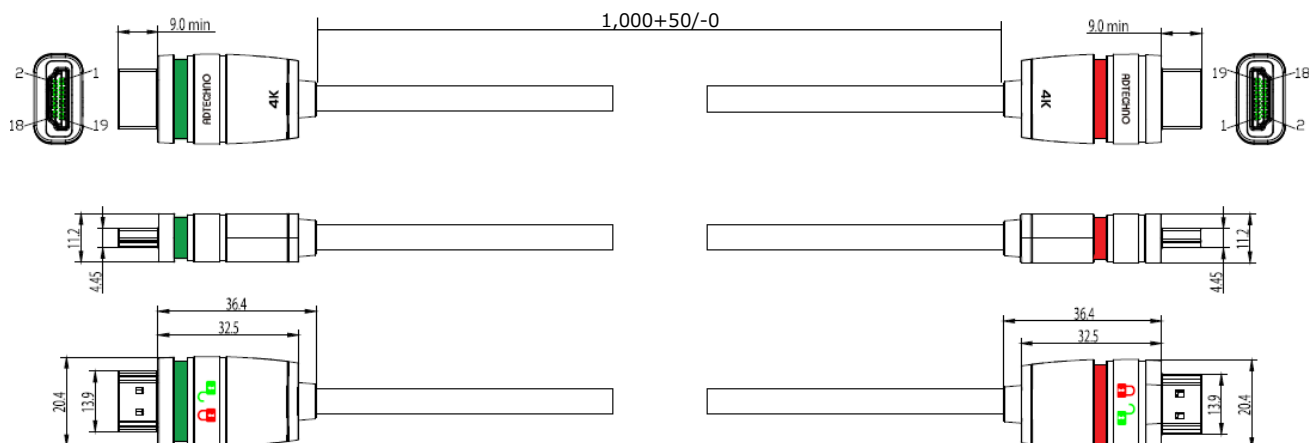

**仕様書**

18Gbps 対応 ロック機能付き HDMI ケーブル 1m

**AHL-0010C**

## ■ 製品仕様

型番	AHL-0010C
長さ	1m
コネクタ	HDMI タイプ A
コネクタ寸法	20.4mm x 36.4mm x 11.2mm (W x D x H) ±0.2mm
ケーブルタイプ	パッシブ
最大伝送速度	18Gbps
HDCP	対応
HDR	対応
CEC	対応
HEC	対応
ARC	対応
規格	HDMI 2.0 準拠 ※1)
外部電源	-
最大消費電力	-
カラー	ケーブル / コネクタ部 : マットブラック
ケーブル被覆	PVC
ケーブル直径	5.8mm ±0.3mm
ケーブル方向性	なし
最大解像度	4K (3840x2160) 60Hz 4:4:4
動作温度/保存温度	-10℃～50℃ / -20℃～60℃
動作湿度/保存湿度	10～80% RH
付属品	-
保証期間	ご購入から 10 日以内の初期不良のみ交換 ※2)
認証	RoHS

## ■ 寸法図

※ 上図のインジケータの色は左右それぞれアンロック/ロック状態を表しています。

※ 外観、および各仕様につきましては予告なく変更する場合がございます。予めご了承ください。

※ ロック機能は不意なケーブルの抜けを防ぐためのものであり、継続して負荷を掛け続ける使用は想定しておりません。

※ ロック/アンロック状態問わず、本製品を使用中に起きた事故などの責任は負いかねます。

※ ロック状態で無理にケーブルを引っ張ると、本製品や HDMI 機器が損傷するなど思わぬ事故が発生する可能性があります。ケーブルの抜き挿しは必ずアンロック状態で行ってください。