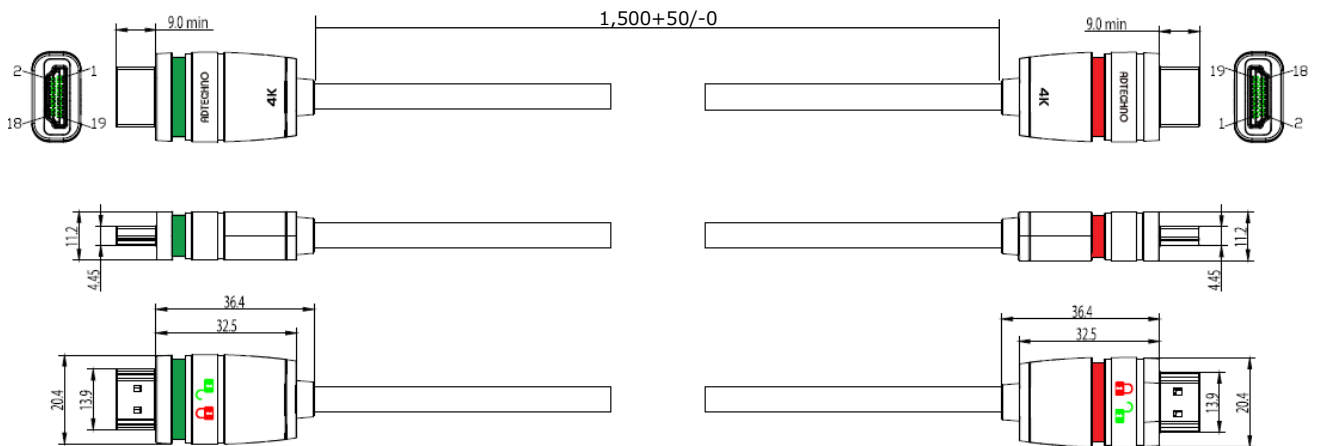

仕様書

18Gbps 対応 ロック機能付き HDMI ケーブル 1.5m

AHL-0015C

■ 製品仕様

型番	AHL-0015C
長さ	1.5m
コネクタ	HDMI タイプ A
コネクタ寸法	20.4mm x 36.4mm x 11.2mm (W x D x H) ±0.2mm
ケーブルタイプ	パッシブ
最大伝送速度	18Gbps
HDCP	対応
HDR	対応
CEC	対応
HEC	対応
ARC	対応
規格	HDMI 2.0 準拠 ※1)
外部電源	-
最大消費電力	-
カラー	ケーブル / コネクタ部 : マットブラック
ケーブル被覆	PVC
ケーブル直径	5.8mm ±0.3mm
ケーブル方向性	なし
最大解像度	4K (3840x2160) 60Hz 4:4:4
動作温度/保存温度	-10℃～50℃ / -20℃～60℃
動作湿度/保存湿度	10～80% RH
付属品	-
保証期間	ご購入から 10 日以内の初期不良のみ交換 ※2)
認証	RoHS

※1) 認証品ではありません。

※2) 消耗部分に保証期間はございません。

※全ての機器との動作を保証するものではありません。

■ 寸法図

※ 上図のインジケータの色は左右それぞれアンロック/ロック状態を表しています。

※ 外観、および各仕様につきましては予告なく変更する場合がございます。予めご了承ください。

※ ロック機能は不意なケーブルの抜けを防ぐためのものであり、継続して負荷を掛け続ける使用は想定しておりません。