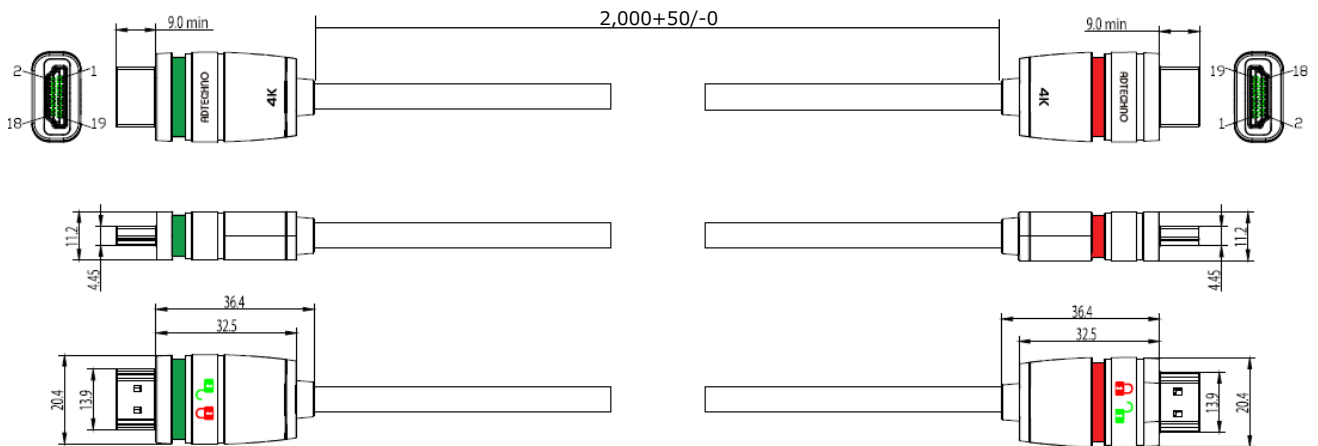

仕様書

18Gbps 対応 ロック機能付き HDMI ケーブル 2m

AHL-0020C

■ 製品仕様

型番	AHL-0020C
長さ	2m
コネクタ	HDMI タイプ A
コネクタ寸法	20.4mm x 36.4mm x 11.2mm (W x D x H) ±0.2mm
ケーブルタイプ	パッシブ
最大伝送速度	18Gbps
HDCP	対応
HDR	対応
CEC	対応
HEC	対応
ARC	対応
規格	HDMI 2.0 準拠 ※1)
外部電源	-
最大消費電力	-
カラー	ケーブル / コネクタ部 : マットブラック
ケーブル被覆	PVC
ケーブル直径	5.8mm ±0.3mm
ケーブル方向性	なし
最大解像度	4K (3840x2160) 60Hz 4:4:4
動作温度/保存温度	-10℃～50℃ / -20℃～60℃
動作湿度/保存湿度	10～80% RH
付属品	-
保証期間	ご購入から 10 日以内の初期不良のみ交換 ※2)
認証	RoHS

※1) 認証品ではありません。

※2) 消耗部分に保証期間はございません。

※全ての機器との動作を保証するものではありません。

■ 寸法図

※ 上図のインジケータの色は左右それぞれアンロック/ロック状態を表しています。

※ 外観、および各仕様につきましては予告なく変更する場合がございます。予めご了承ください。

※ ロック機能は不意なケーブルの抜けを防ぐためのものであり、継続して負荷を掛け続ける使用は想定しておりません。