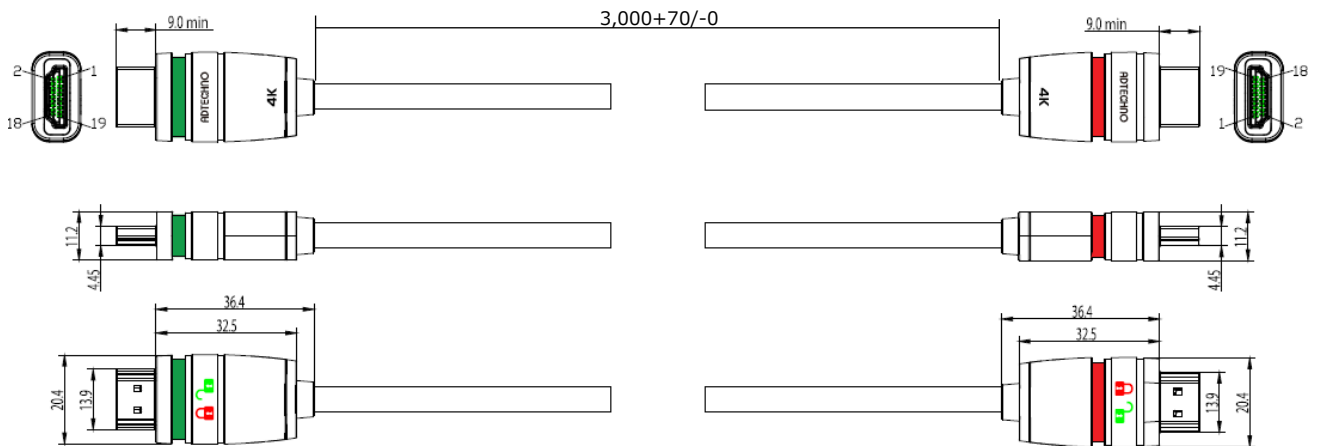

仕様書

18Gbps 対応 ロック機能付き HDMI ケーブル 3m

AHL-0030C

■ 製品仕様

型番	AHL-0030C
長さ	3m
コネクタ	HDMI タイプ A
コネクタ寸法	20.4mm x 36.4mm x 11.2mm (W x D x H) ±0.2mm
ケーブルタイプ	パッシブ
最大伝送速度	18Gbps
HDCP	対応
HDR	対応
CEC	対応
HEC	対応
ARC	対応
規格	HDMI 2.0 準拠 ※1)
外部電源	-
最大消費電力	-
カラー	ケーブル / コネクタ部 : マットブラック
ケーブル被覆	PVC
ケーブル直径	5.8mm ±0.3mm
ケーブル方向性	なし
最大解像度	4K (3840x2160) 60Hz 4:4:4
動作温度/保存温度	-10℃～50℃ / -20℃～60℃
動作湿度/保存湿度	10～80% RH
付属品	-
保証期間	ご購入から 10 日以内の初期不良のみ交換 ※2)
認証	RoHS

※1) 認証品ではありません。

※2) 消耗部分に保証期間はございません。

※全ての機器との動作を保証するものではありません。

■ 寸法図

※ 上図のインジケータの色は左右それぞれアンロック/ロック状態を表しています。

※ 外観、および各仕様につきましては予告なく変更する場合がございます。予めご了承ください。

※ ロック機能は不意なケーブルの抜けを防ぐためのものであり、継続して負荷を掛け続ける使用は想定しておりません。