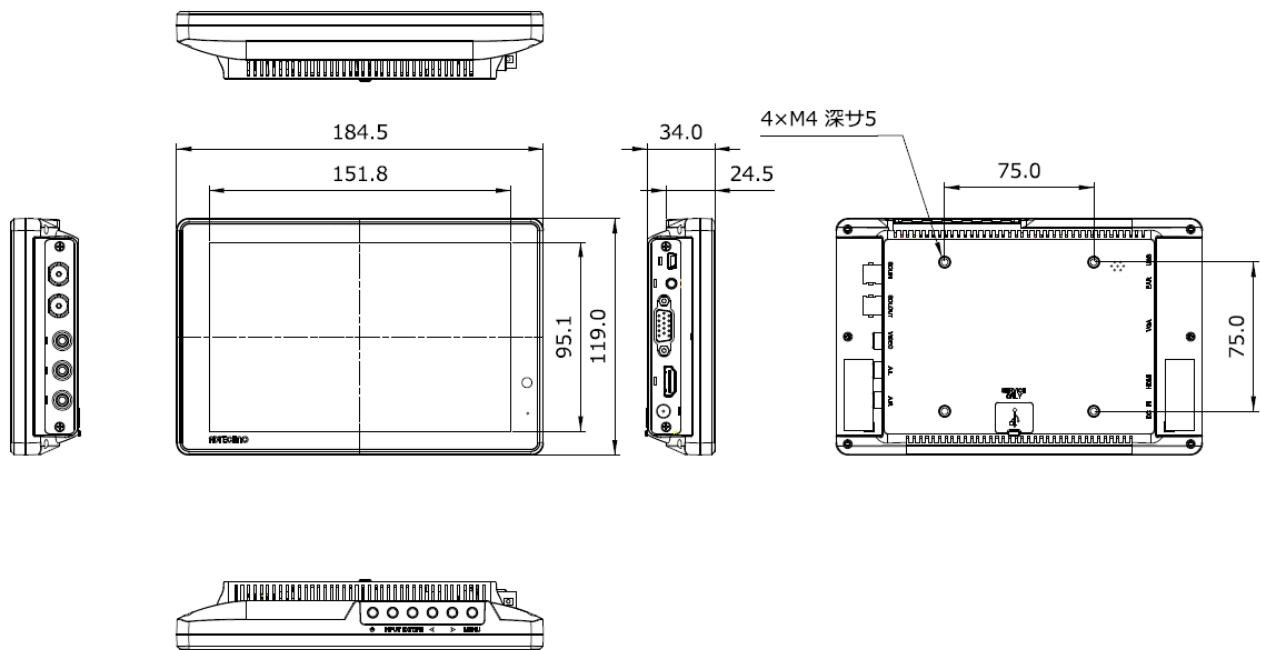

仕様書

フル HD 7 型業務用マルチメディアディスプレイ

LCD7621

■ 製品仕様

型番	LCD7621	
本体色	ブラック	
液晶	サイズ	7 型ワイド
	アスペクト比	16:10
	解像度	1920 x 1200
	輝度	400 cd/m ² (標準値) ※ 1)
	コントラスト比	2000:1
	視野角	160°(H)/ 160°(V)
入力信号	HDMI x 1(HDCP 対応)/VGA x 1/ ビデオ (RCA) x 1/ 音声 (RCA) L・R x 各 1	
出力信号	イヤホンジャック (3.5mm ステレオミニピン) x 1	
スピーカー	1W x 1 (L+R)	
VESA(FPMPMI)規格	75 x 75 mm	
電源	DC 10~24V (推奨 12V)	
消費電力	最大 7W	
動作温度	0℃~40℃	
保存温度	-20 ~ 60℃	
動作湿度/保存湿度	10 ~ 80% (結露なきこと)	
本体寸法	184.5(W) x 119(H) x 34(D) mm ※突起物・スタンド除く	
本体重量	約 360g	
同梱物	自立スタンド / AC アダプター / リモコン / ケーブル固定クランプ x 2 / 保証書	
適合認証	FCC/ CE/ PSE (AC アダプター) / RoHS_10 物質適合	
保証期間	ご購入から 3 年間	

※ 1) 入力モードや映像表示調整の設定などにより輝度は変わります。また、輝度は経年劣化します。一定の輝度を維持するものではありません。

■ 寸法図

■ HDMI 信号対応入力解像度と周波数

ビデオ規格	解像度	周波数 (Hz)
480i	640×480	59.94/60
480p	720×480	59.94/60
576i	720×576	50
576p		50
720p	1280×720	25/29.97/30/50/59.94/60
1080i	1920×1080	50/59.94/60
1080p		23.976/23.98/24/25/29.97/30/50/59.94/60
4K UHD (3840×2160)	3840×2160	23.976/24/25/29.97/30
4K DCI (4096×2160)	4096×2160	23.976/24

ビデオ規格	解像度	周波数 (Hz)
NTSC	640×480	59.94
	720×480	
PAL	720×576	50

■ 別売オプション

LCD7621 専用 EIA ラック 2 連マウントブラケット	LC76BRK-3U
ケーブル固定クランプ (5 本入り)	CC-001
超軽量無段階調節可能な小型モニター用自立スタンド	STD_003
L 型 BNC アダプター	BNCLA
L 型 HDMI アダプター	HDMILA
L 型 VGA アダプター	VGALA