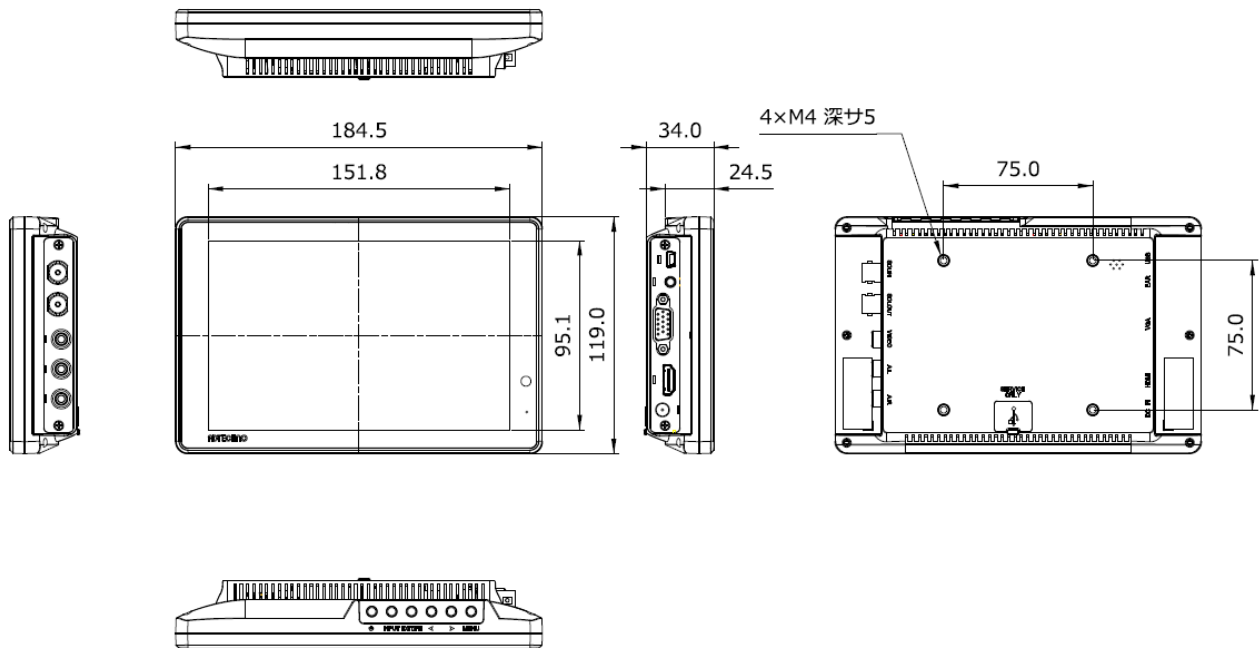

仕様書

フル HD 7 型業務用マルチメディアタッチパネルディスプレイ

LCD7621MT

■ 製品仕様

型番	LCD7621MT	
本体色	ブラック	
液晶	サイズ	7 型ワイド
	アスペクト比	16:10
	解像度	1920 x 1200
	輝度	400 cd/m ² (標準値) ※ 1)
	コントラスト比	2000:1
	視野角	160°(H)/ 160°(V)
入力信号	HDMI x 1(HDCP 対応)/VGA x 1/ ビデオ (RCA) x 1/ 音声 (RCA) L・R x 各 1	
出力信号	イヤホンジャック (3.5mm ステレオミニピン) x 1	
タッチ	対応 OS	Windows 11 / 10 / 8.1 / 8 / 7
	方式	静電容量式 / 10 点マルチタッチ
	制御	USB mini B
スピーカー	1W x 1 (L+R)	
VESA(FPMPMI)規格	75 x 75 mm	
電源	DC 10~24V (推奨 12V)	
消費電力	最大 7W	
動作温度	0℃~40℃	
保存温度	-20 ~ 60℃	
動作湿度/保存湿度	10 ~ 80% (結露なきこと)	
本体寸法	184.5(W) x 119(H) x 34(D) mm ※突起物・スタンド除く	
本体重量	約 360g	
同梱物	自立スタンド / AC アダプター/ リモコン / USB ケーブル/ ケーブル固定クランプ x 2 / 保証書	
適合認証	FCC/ CE/ PSE (AC アダプター) / RoHS_10 物質適合	
保証期間	ご購入から 3 年間	

※ 1) 入力モードや映像表示調整の設定などにより輝度は変わります。また、輝度は経年劣化します。一定の輝度を維持するものではありません。

※ 必ずキャリブレーションを行ってからご使用ください。

■ 寸法図

■ HDMI 信号対応入力解像度と周波数

ビデオ規格	解像度	周波数 (Hz)
480i	640×480	59.94/60
480p	720×480	59.94/60
576i	720×576	50
576p		50
720p	1280×720	25/29.97/30/50/59.94/60
1080i	1920×1080	50/59.94/60
1080p		23.976/23.98/24/25/29.97/30/50/59.94/60
4K UHD (3840×2160)	3840×2160	23.976/24/25/29.97/30
4K DCI (4096×2160)	4096×2160	23.976/24

ビデオ規格	解像度	周波数 (Hz)
NTSC	640×480 720×480	59.94
PAL	720×576	50

■別売オプション

LCD7621 専用 EIA ラック 2 連マウントブラケット	LC76BRK-3U
ケーブル固定クランプ (5 本入り)	CC-001
超軽量無段階調節可能な小型モニター用自立スタンド	STD_003
L 型 BNC アダプター	BNCLA
L 型 HDMI アダプター	HDMILA
L 型 VGA アダプター	VGALA